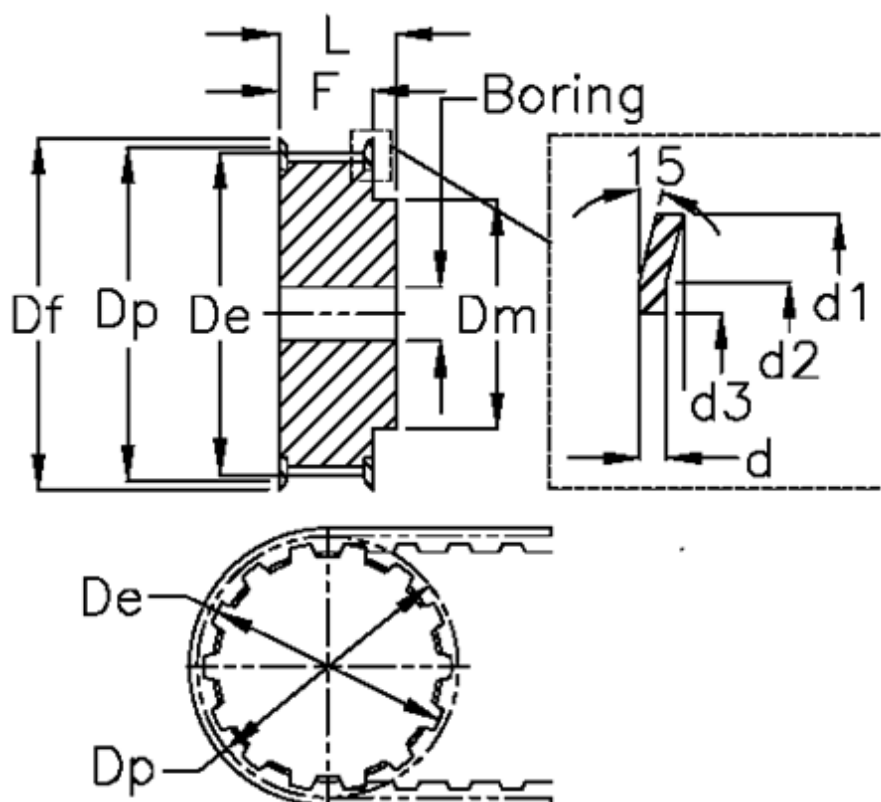

Varenummer: 60415466027
 Beskrivelse: Tandremskive 66 AT10 27/2

Mål

| | |
|-----------|---------------------|
| d = 1 | F = 56 |
| d1 = 91 | Flangetype = F31 |
| d2 = 85.5 | Forboring = 12 |
| d3 = 76 | L = 66 |
| De = 84.1 | Rembredde = - 50 mm |
| Df = 91 | Tandantal = 27 |
| Dm = 60 | Type = AT10 |
| Dp = 86.1 | V•gt = 0.946 |